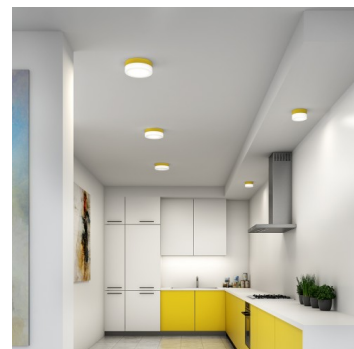

NOMIA BS44.K3.N44.XY

Type: luminaire de plafond et mural

Abat-jour: verre blanc, soufflé de manière artisanale, à trois couches, satin opale mat

Luminaire: aluminium en peint - RAL blanc 9003 (.31), RAL noir 7021 (.33), RAL jaune 1018 (.35), RAL Argento dorato (.70) ou RAL Or (.71)