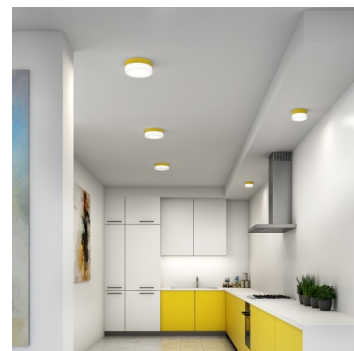

## NOMIA BS44.K3.N44.XY

**Typ:** Decken- und Wandleuchte

**Lampenschirm:** weißes, mundgeblasenes, dreischichtiges Opalglas seidenmatt

**Leuchte:** Aluminium lackiert – RAL weiss 9003 (.31), RAL schwarz 7021 (.33), RAL gelb 1018 (.35), RAL Argento dorato (.70) oder RAL Gold (.71)