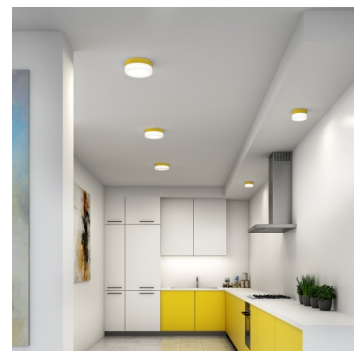

NOMIA BS44.K2.N44.XY

**Type:** luminaire de plafond et mural

**Abat-jour:** verre blanc, soufflé de manière artisanale, à trois couches, satin opale mat

**Luminaire:** aluminium en peint - RAL blanc 9003 (.31), RAL noir 7021 (.33), RAL jaune 1018 (.35), RAL Argento dorato (.70) ou RAL Or (.71)