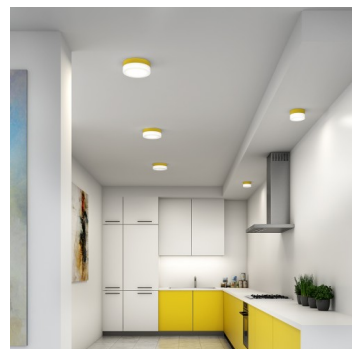

NOMIA BS44.K2.N44.XY

**Typ:** stropní a nástěnné svítidlo

**Stínítko:** bílé ručně foukané trojvrstvé sklo opál mat

**Těleso svítidla:** lakovaný hliník - RAL bílá 9003 (.31), RAL černá 7021 (.33), RAL žlutá 1018 (.35), RAL Argento dorato (.70) nebo RAL Zlato (.71)