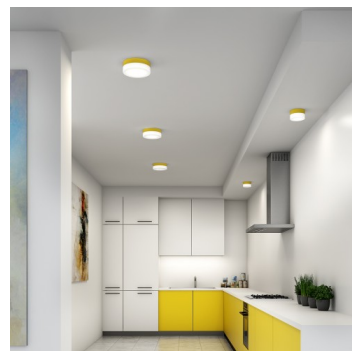

NOMIA BS44.K2.N44.XY

**Typ:** stropní a nástěnné svítidlo

**Stínítko:** bílé ručně foukané trojvrstvé sklo opál mat

**Těleso svítidla:** lakovaný hliník - RAL bílá 9003 (.31), RAL černá 7021 (.33), RAL žlutá 1018 (.35), RAL Argento dorato (.70) nebo RAL Zlato (.71)