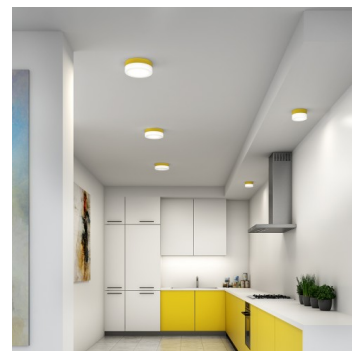

NOMIA BS44.K1.N44.XY

Type: luminaire de plafond et mural

Abat-jour: verre blanc, soufflé de manière artisanale, à trois couches, satin opale mat

Luminaire: aluminium en peint - RAL blanc 9003 (.31), RAL noir 7021 (.33), RAL jaune 1018 (.35), RAL Argento dorato (.70) ou RAL Or (.71)