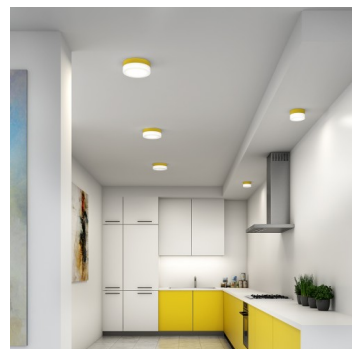

NOMIA BS44.K1.N44.XY

Typ: stropní a nástěnné svítidlo

Stínítko: bílé ručně foukané trojvrstvé sklo opál mat

Těleso svítidla: lakovaný hliník - RAL bílá 9003 (.31), RAL černá 7021 (.33), RAL žlutá 1018 (.35), RAL Argento dorato (.70) nebo RAL Zlato (.71)