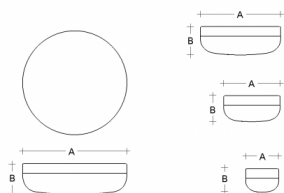

PRIMA BS44.14.P44.XY

Type: luminaire de plafond et mural

Abat-jour: verre blanc, soufflé de manière artisanale, à trois couches, satin opale mat

Luminaire: aluminium laqué RAL 9016 (.41), RAL 9005 (.45), RAL Argento dorato (.70), RAL Bronze (.73) ou RAL Laiton (.74)