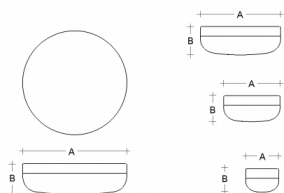

PRIMA BS44.14.P44.XY

Type: luminaire de plafond et mural

Abat-jour: verre blanc, soufflé de manière artisanale, à trois couches, satin opale mat

Luminaire: aluminium laqué RAL 9016 (.41), RAL 9005 (.45), RAL Argento dorato (.70), RAL Bronze (.73) ou RAL Laiton (.74)

						
E27	4x75(57)W	440	130	0*	-	4400

Tension: 230V

IK code: IK01

Douille: E27

Lampe: 4x75(57)W

A: 440 mm

B: 130 mm

Capteur de mouvement: Disponible sur demande

Track system: Non disponible

Poids: 4400 g

Lucis BS44.14.P44.X PRIMA LED / LDC (Polar)

Luminaire: Lucis BS44.14.P44.X PRIMA LED
Lamps: 4 x Osram CL 75W