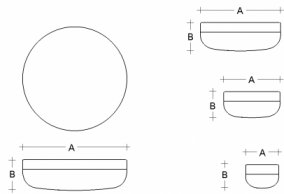

PRIMA BS44.14.P44.XY

Typ: Decken- und Wandleuchte

Lampenschirm: weißes, mundgeblasenes, dreischichtiges Opalglas seidenmatt

Leuchte: Aluminium lackiert – RAL 9016 (.41), RAL 9005 (.45), RAL Argento dorato (.70), RAL Bronze (.73) oder RAL Messing (.74)

		A	B			
E27	4x75(57)W	440	130	0*	-	4400

Spannung: 230V

IK Code: IK01

Fassung: E27

Leuchtmittel: 4x75(57)W

A: 440 mm

B: 130 mm

Bewegungsmelder: Verfügbar auf Anfrage