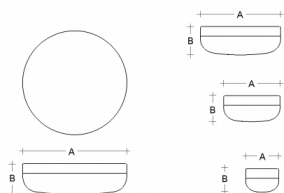

PRIMA BS44.14.P44.XY

**Typ:** stropní a nástěnné svítidlo

**Stínítko:** bílé ručně foukané trojvrstvé sklo opál mat

**Těleso svítidla:** hliník lakovaný RAL 9016 (.41), RAL 9005 (.45), RAL Argento dorato (.70), RAL Bronz (.73) nebo RAL Mosaz (.74)

		A	B			
E27	4x75(57)W	440	130	O*	-	4400

**Napětí:** 230V

**IK kód:** IK01

**Patice:** E27

**Světelný zdroj:** 4x75(57)W

**A:** 440 mm

**B:** 130 mm

**Pohybový senzor:** Dostupné na poptávku