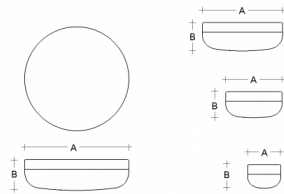

PRIMA BS34.12.P34.XY

Type: luminaire de plafond et mural

Abat-jour: verre blanc, soufflé de manière artisanale, à trois couches, satin opale mat

Luminaire: aluminium laqué RAL 9016 (.41), RAL 9005 (.45), RAL Argento dorato (.70), RAL Bronze (.73) ou RAL Laiton (.74)

		A	B			
E27	2x75(57)W	340	120	O*	-	2500

Tension: 230V

IK code: IK01

Douille: E27

Lampe: 2x75(57)W

A: 340 mm

B: 120 mm

Capteur de mouvement: Disponible sur demande