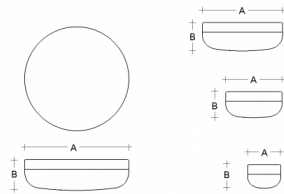

PRIMA BS34.12.P34.XY

**Type:** luminaire de plafond et mural

**Abat-jour:** verre blanc, soufflé de manière artisanale, à trois couches, satin opale mat

**Luminaire:** aluminium laqué RAL 9016 (.41), RAL 9005 (.45), RAL Argento dorato (.70), RAL Bronze (.73) ou RAL Laiton (.74)

		A	B			
E27	2x75(57)W	340	120	O*	-	2500

**Tension:** 230V

**IK code:** IK01

**Douille:** E27

**Lampe:** 2x75(57)W

**A:** 340 mm

**B:** 120 mm

**Capteur de mouvement:** Disponible sur demande