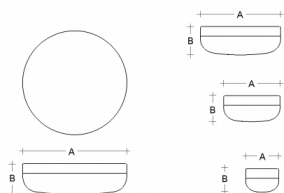

PRIMA BS34.12.P34.XY

**Typ:** stropní a nástěnné svítidlo

**Stínítko:** bílé ručně fukané trojvrstvé sklo opál mat

**Těleso svítidla:** hliník lakovaný RAL 9016 (.41), RAL 9005 (.45), RAL Argento dorato (.70), RAL Bronz (.73) nebo RAL Mosaz (.74)

		A	B			
E27	2x75(57)W	340	120	O*	-	2500

**Napětí:** 230V

**IK kód:** IK01

**Patice:** E27

**Světelný zdroj:** 2x75(57)W

**A:** 340 mm

**B:** 120 mm

**Pohybový senzor:** Dostupné na poptávku