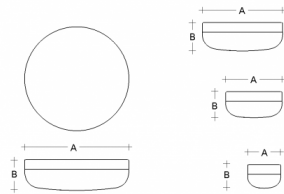

PRIMA BS24.11.P24.XY

Type: luminaire de plafond et mural

Abat-jour: verre blanc, soufflé de manière artisanale, à trois couches, satin opale mat

Luminaire: aluminium laqué RAL 9016 (.41), RAL 9005 (.45), RAL Argento dorato (.70), RAL Bronze (.73) ou RAL Laiton (.74)

		A	B			
E27	1×100(77)W	240	110	O*	-	1900

Tension: 230V

IK code: IK01

Douille: E27

Lampe: 1×100(77)W

A: 240 mm

B: 110 mm

Capteur de mouvement: Disponible sur demande