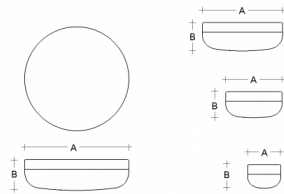

**PRIMA BS24.11.P24.XY**

**Type:** luminaire de plafond et mural

**Abat-jour:** verre blanc, soufflé de manière artisanale, à trois couches, satin opale mat

**Luminaire:** aluminium laqué RAL 9016 (.41), RAL 9005 (.45), RAL Argento dorato (.70), RAL Bronze (.73) ou RAL Laiton (.74)

		A	B			
E27	1×100(77)W	240	110	O*	-	1900

**Tension:** 230V

**IK code:** IK01

**Douille:** E27

**Lampe:** 1×100(77)W

**A:** 240 mm

**B:** 110 mm

**Capteur de mouvement:** Disponible sur demande