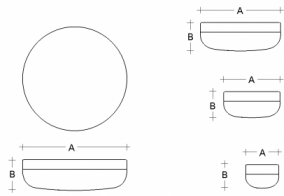

PRIMA BS24.11.P24.XY

Typ: Decken- und Wandleuchte

Lampenschirm: weißes, mundgeblasenes, dreischichtiges Opalglas seidenmatt

Leuchte: Aluminium lackiert – RAL 9016 (.41), RAL 9005 (.45), RAL Argento dorato (.70), RAL Bronze (.73) oder RAL Messing (.74)

		A	B			
E27	1×100(77)W	240	110	O*	-	1900

Spannung: 230V

IK Code: IK01

Fassung: E27

Leuchtmittel: 1×100(77)W

A: 240 mm

B: 110 mm

Bewegungsmelder: Verfügbar auf Anfrage