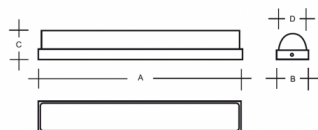

CASTOR PS2.L4.XY

Type: luminaire mural

Abat-jour: verre blanc, soufflé de manière artisanale, à trois couches, satin opale mat

Luminaire: tôle d'acier revêtue RAL 9003 (.60), RAL 9005 (.61), RAL Argento dorato (.70), RAL Bronze (.73), RAL Brass (.74)

Watt: 9,1 W

Température Couleur: 4000 K

Module luminous flux: 1278 lm

Luminaire luminous flux: 959 lm

A: 610 mm

B: 92 mm

C: 80 mm

D: 80 mm