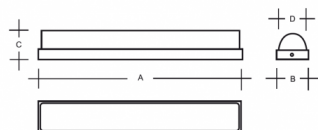

| W | K | Module luminous flux lm | Luminaire luminous flux lm | A | B | C | D | DALI 2 | Emergency | Exit | Bluetooth | Track | Weight |
|-----|------|-------------------------|----------------------------|-----|----|----|----|--------|-----------|------|-----------|-------|--------|
| 9,1 | 4000 | 1278 | 959 | 610 | 92 | 80 | 80 | M | - | - | Q* | - | 3000 |