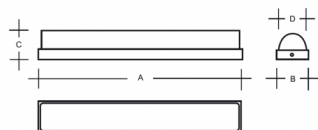

CASTOR PS2.L4.XY

Typ: nástěnné svítidlo

Stínítko: bílé ručně foukané trojvrstvé sklo opál mat

Těleso svítidla: ocelový plech lakovaný RAL 9003 (.60), RAL 9005 (.61), RAL Argento dorato (.70), RAL Bronz (.73), RAL Mosaz (.74)