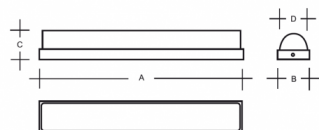

CASTOR PS2.L1.XY

Type: luminaire mural

Abat-jour: verre blanc, soufflé de manière artisanale, à trois couches, satin opale mat

Luminaire: tôle d'acier revêtue RAL 9003 (.60), RAL 9005 (.61), RAL Argento dorato (.70), RAL Bronze (.73), RAL Brass (.74)

Watt: 20,9 W

Température Couleur: 3000 K

Module luminous flux: 2698 lm

Luminaire luminous flux: 2025 lm

A: 610 mm

B: 92 mm

C: 80 mm

D: 80 mm