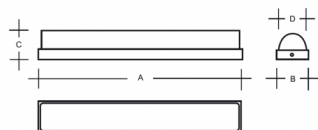

CASTOR PS2.L1.XY

Typ: Wandleuchte

Lampenschirm: weißes, mundgeblasenes, dreischichtiges Opalglas seidenmatt

Leuchte: lackiertes Stahlblech RAL 9003 (.60), RAL 9005 (.61), RAL Argento dorato (.70), RAL Bronze (.73), RAL Brass (.74)

Watt: 20,9 W

Farbtemperatur: 3000 K

Module luminous flux: 2698 lm

Luminaire luminous flux: 2025 lm

A: 610 mm

B: 92 mm

C: 80 mm

D: 80 mm