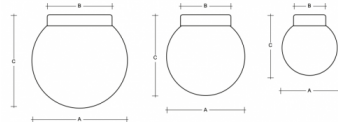

POLARIS S.P BS24.P4.350.XY

Type: luminaire de plafond et mural

Abat-jour: verre blanc, soufflé de manière artisanale, à trois couches, satin opale mat

Luminaire: aluminium en peint – RAL blanc 9016 (.41), RAL noir 9005 (.45), RAL Cuivre (.72), RAL Bronze (.73) ou RAL Laiton (.74)

La version de plafond a un degré de protection IP44, la version murale est IP40.

W	K	Module luminous flux lm	Luminaire luminous flux lm	A	B	C	DALI 2	IK01	IK04	Bluetooth	Track system	Weight
22,7	4000	3516	3069	350	240	345	M	-	P*	Q*	-	3900