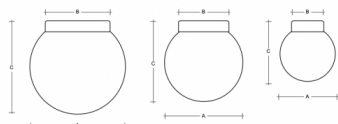

POLARIS S.P BS24.P3.350.XY

Type: luminaire de plafond et mural

Abat-jour: verre blanc, soufflé de manière artisanale, à trois couches, satin opale mat

Luminaire: aluminium en peint – RAL blanc 9016 (.41), RAL noir 9005 (.45), RAL Cuivre (.72), RAL Bronze (.73) ou RAL Laiton (.74)

La version de plafond a un degré de protection IP44, la version murale est IP40.

W	K	Module luminous flux lm	Luminaire luminous flux lm	A	B	C	DALI 2	IK01	IK08	Bluetooth	Track system	Weight
22,7	3000	3252	2839	350	240	345	M	-	P*	Q*	-	3900