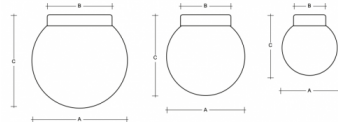

**POLARIS S.P** BS24.P1.350.XY

**Type:** luminaire de plafond et mural

**Abat-jour:** verre blanc, soufflé de manière artisanale, à trois couches, satin opale mat

**Luminaire:** aluminium en peint – RAL blanc 9016 (.41), RAL noir 9005 (.45), RAL Cuivre (.72), RAL Bronze (.73) ou RAL Laiton (.74)

La version de plafond a un degré de protection IP44, la version murale est IP40.

W	K	Module luminous flux lm	Luminaire luminous flux lm	A	B	C	DALI 2	IK01	IK08	Bluetooth	Track system	Weight
28,5	3000	4044	3531	350	240	345	M	-	P*	Q*	-	3900