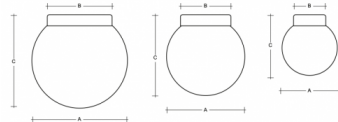

POLARIS S.P BS24.P1.350.XY

Typ: stropní a nástěnné svítidlo

Stínítko: bílé ručně foukané trojvrstvé sklo opál mat

Tělo svítidla: lakovaný hliník – RAL bílá 9016 (.41), RAL černá 9005 (.45), RAL Měď (.72), RAL Bronz (.73) nebo RAL Mosaz (.74)

Stropní varianta má stupeň krytí IP44, nástěnná varianta IP40.