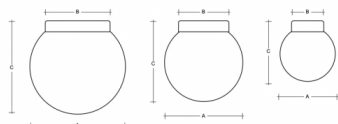

POLARIS S.P BS19.P3.280.XY

Typ: stropní a nástěnné svítidlo

Stínítko: bílé ručně foukané trojvrstvé sklo opál mat

Těleso svítidla: lakovaný hliník – RAL bílá 9016 (.41), RAL černá 9005 (.45), RAL Měď (.72), RAL Bronz (.73) nebo RAL Mosaz (.74)

Stropní varianta má stupeň krytí IP44, nástěnná varianta IP40.

W	K	Světelný tok modulu lm	Světelný tok svítidla lm	A	B	C	DALI 2	IK01	IK02	Bluetooth	Track	Weight
16,8	3000	2460	2148	280	190	285	M	-	-	Q*	-	2500

Světelný tok modulu: 2460 lm

Světelný tok svítidla: 2148 lm

A: 280 mm

B: 190 mm

C: 285 mm

Dali 2: Dostupné

Pohybový senzor: Nedostupné

Nouzový modul: Nedostupné