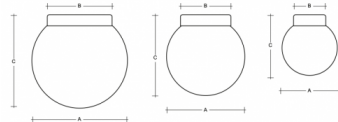

POLARIS S.P BS19.P2.280.XY

**Typ:** stropní a nástěnné svítidlo

**Stínítko:** bílé ručně foukané trojvrstvé sklo opál mat

**Těleso svítidla:** lakovaný hliník – RAL bílá 9016 (.41), RAL černá 9005 (.45), RAL Měď (.72), RAL Bronz (.73) nebo RAL Mosaz (.74)

Stropní varianta má stupeň krytí IP44, nástěnná varianta IP40.

W	K	Světelný tok modulu lm	Světelný tok svítidla lm	A	B	C	DALI 2	IK01	IK02	Bluetooth	Track	Weight	
22,7	4000	3516	3069	280	190	285	M	-	-	Q*	-	-	2500