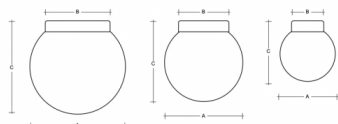

POLARIS S.P BS19.P1.280.XY

Typ: stropní a nástěnné svítidlo

Stínítko: bílé ručně foukané trojvrstvé sklo opál mat

Těleso svítidla: lakovaný hliník – RAL bílá 9016 (.41), RAL černá 9005 (.45), RAL Měď (.72), RAL Bronz (.73) nebo RAL Mosaz (.74)

Stropní varianta má stupeň krytí IP44, nástěnná varianta IP40.

W	K	Světelný tok modulu lm	Světelný tok svítidla lm	A	B	C	DALI 2	IK01	IK02	Bluetooth	Track	Weight
22,7	3000	3252	2839	280	190	285	M	-	-	Q*	-	2500

Světelný tok modulu: 3252 lm

Světelný tok svítidla: 2839 lm

A: 280 mm

B: 190 mm

C: 285 mm

Dali 2: Dostupné

Pohybový senzor: Nedostupné

Nouzový modul: Nedostupné