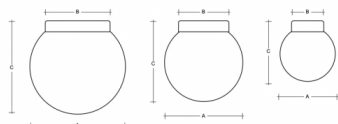

POLARIS S.P BS14.P1.200.XY

Typ: stropní a nástěnné svítidlo

Stínítko: bílé ručně foukané trojvrstvé sklo opál mat

Tělo svítidla: lakovaný hliník – RAL bílá 9016 (.41), RAL černá 9005 (.45), RAL Měď (.72), RAL Bronz (.73) nebo RAL Mosaz (.74)

Stropní varianta má stupeň krytí IP44, nástěnná varianta IP40.