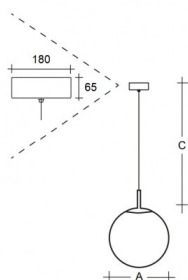

POLARIS ZKS.P ZKS.P1.300.XM

Typ: závěsné svítidlo

Stínítko: bílé ručně foukané trojvrstvé sklo opál mat

Kovové části: ocelový plech lakovaný RAL 9003 (.31), RAL 9005 (.61), RAL chrom (.77), chrom (.80) nebo mosaz (.84)

Závěs: samonosný vodič bílé nebo černé barvy vyztužený ocelovým lankem

Svítidla POLARIS ZKS.P jsou v základní výbavě **dodávaná jako DALI stmívatelná**. Driver svítidla je umístěný ve stropní rozetě.