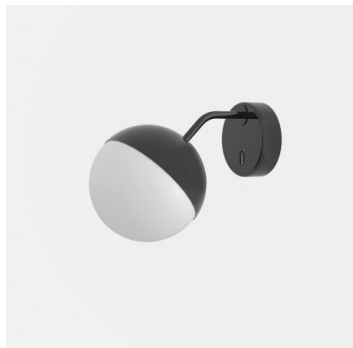

SEMILUNA SR.11.S200.XV

Typ: nástěnné svítidlo

Stínítko: bílé ručně fukané trojvrstvé sklo opál mat

Kovové části: ocelový plech lakovaný RAL 9003 (.60), RAL 9005 (.61), RAL Bronz (.73) nebo RAL Chrom (.77)

							
E27	1×60(46)W	340	200	250	-	-	3000

Napětí: 230V

IK kód: IK01

Patice: E27

Světelný zdroj: 1×60(46)W

A: 340 mm

B: 200 mm

C: 250 mm

Pohybový senzor: Nedostupné

Track systém: Nedostupné

Hmotnost: 3000 g