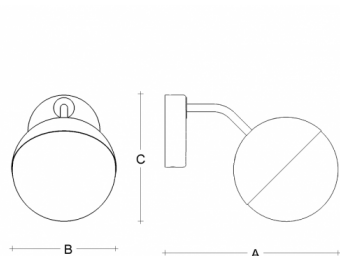

SEMILUNA SR.11.S200.XV

Typ: nástěnné svítidlo

Stínítko: bílé ručně fukané trojvrstvé sklo opál mat

Kovové části: ocelový plech lakovaný RAL 9003 (.60), RAL 9005 (.61), RAL Bronz (.73) nebo RAL Chrom (.77)

							
E27	1×60(46)W	340	200	250	-	-	3000

Napětí: 230V

IK kód: IK01

Patice: E27

Světelný zdroj: 1×60(46)W

A: 340 mm

B: 200 mm

C: 250 mm

Pohybový senzor: Nedostupné

Track systém: Nedostupné

Hmotnost: 3000 g