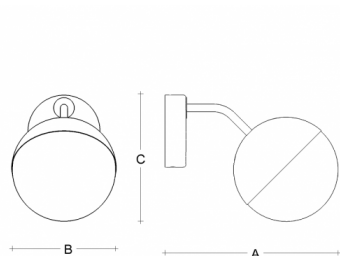

SEMILUNA SR.11.S200.XV

Typ: nástěnné svítidlo

Stínítko: bílé ručně fúkané trojvrstvé sklo opál mat

Kovové části: ocelový plech lakovaný RAL 9003 (.60), RAL 9005 (.61) nebo RAL Bronz (.73)

		A	B	C			
E27	1×60(46)W	340	200	250	-	-	3000

Napětí: 230V

IK kód: IK01

Patice: E27

Světelný zdroj: 1×60(46)W

A: 340 mm

B: 200 mm

C: 250 mm

Pohybový senzor: Nedostupné

Track systém: Nedostupné

Hmotnost: 3000 g