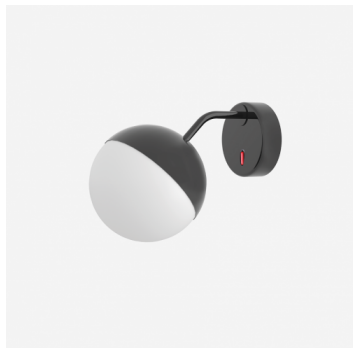

SEMILUNA SR.11.S200.XV

Typ: nástěnné svítidlo

Stínítko: bílé ručně fúkané trojvrstvé sklo opál mat

Kovové části: ocelový plech lakovaný RAL 9003 (.60), RAL 9005 (.61) nebo RAL Bronz (.73)

		A	B	C			
E27	1×60(46)W	340	200	250	-	-	3000

Napětí: 230V

IK kód: IK01

Patice: E27

Světelný zdroj: 1×60(46)W

A: 340 mm

B: 200 mm

C: 250 mm

Pohybový senzor: Nedostupné

Track systém: Nedostupné

Hmotnost: 3000 g