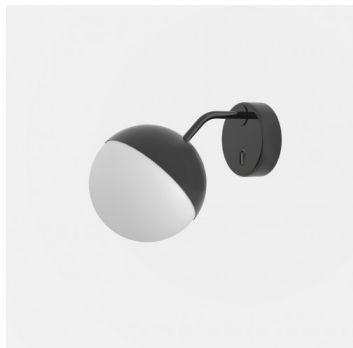

SEMILUNA SR.11.S200.X

Type: luminaire mural

Abat-jour: verre blanc, soufflé de manière artisanale, à trois couches, satin opale mat

Les pièces métalliques: acier laqué RAL 9003 (.60), RAL 9005 (.61), RAL Bronze (.73) ou RAL Chrom (.77)

		A	B	C			
E27	1×60(46)W	340	200	250	-	-	2900

Tension: 230V

IK code: IK01

Douille: E27

Lampe: 1×60(46)W

A: 340 mm

B: 200 mm

C: 250 mm

Capteur de mouvement: Non disponible

Track system: Non disponible

Poids: 2900 g