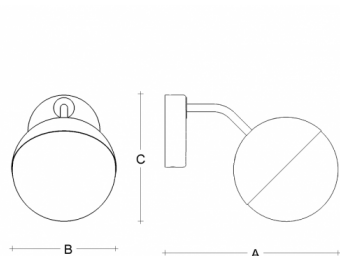

SEMILUNA SR.11.S200.X

Type: luminaire mural

Abat-jour: verre blanc, soufflé de manière artisanale, à trois couches, satin opale mat

Les pièces métalliques: acier laqué RAL 9003 (.60), RAL 9005 (.61), RAL Bronze (.73) ou RAL Chrom (.77)

		A	B	C			
E27	1×60(46)W	340	200	250	-	-	2900

Tension: 230V

IK code: IK01

Douille: E27

Lampe: 1×60(46)W

A: 340 mm

B: 200 mm

C: 250 mm

Capteur de mouvement: Non disponible

Track system: Non disponible

Poids: 2900 g