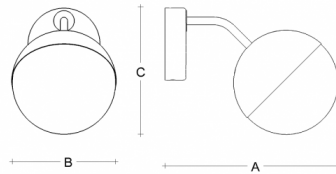

SEMILUNA SR.11.S200.X

**Type:** luminaire mural

**Abat-jour:** verre blanc, soufflé de manière artisanale, à trois couches, satin opale mat

**Les pièces métalliques:** acier laqué RAL 9003 (.60), RAL 9005 (.61), RAL Bronze (.73) ou RAL Chrom (.77)

		A	B	C			
E27	1×60(46)W	340	200	250	-	-	2900

**Tension:** 230V

**IK code:** IK01

**Douille:** E27

**Lampe:** 1×60(46)W

**A:** 340 mm

**B:** 200 mm

**C:** 250 mm