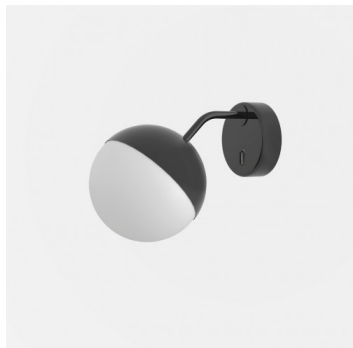

SEMILUNA SR.11.S200.X

**Typ:** nástěnné svítidlo

**Stínítko:** bílé ručně fukané trojvrstvé sklo opál mat

**Kovové části:** ocelový plech lakovaný RAL 9003 (.60), RAL 9005 (.61), RAL Bronz (.73) nebo RAL Chrom (.77)

							
E27	1×60(46)W	340	200	250	-	-	2900

**Napětí:** 230V

**IK kód:** IK01

**Patice:** E27

**Světelný zdroj:** 1×60(46)W

**A:** 340 mm

**B:** 200 mm

**C:** 250 mm

**Pohybový senzor:** Nedostupné

**Track systém:** Nedostupné

**Hmotnost:** 2900 g