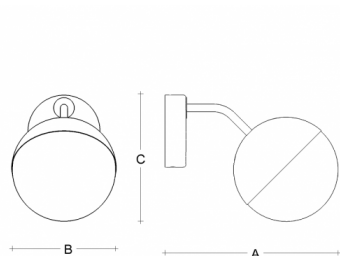

SEMILUNA SR.11.S200.X

**Typ:** nástěnné svítidlo

**Stínítko:** bílé ručně fukané trojvrstvé sklo opál mat

**Kovové části:** ocelový plech lakovaný RAL 9003 (.60), RAL 9005 (.61), RAL Bronz (.73) nebo RAL Chrom (.77)

							
E27	1×60(46)W	340	200	250	-	-	2900

**Napětí:** 230V

**IK kód:** IK01

**Patice:** E27

**Světelný zdroj:** 1×60(46)W

**A:** 340 mm

**B:** 200 mm

**C:** 250 mm

**Pohybový senzor:** Nedostupné

**Track systém:** Nedostupné

**Hmotnost:** 2900 g