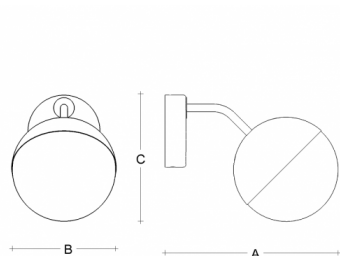

SEMILUNA SR.11.S200.X

Typ: nástěnné svítidlo

Stínítko: bílé ručně fukané trojvrstvé sklo opál mat

Kovové části: ocelový plech lakovaný RAL 9003 (.60), RAL 9005 (.61) nebo RAL Bronz (.73)

							
E27	1×60(46)W	340	200	250	-	-	2900

Napětí: 230V

IK kód: IK01

Patice: E27

Světelný zdroj: 1×60(46)W

A: 340 mm

B: 200 mm

C: 250 mm

Pohybový senzor: Nedostupné

Track systém: Nedostupné

Hmotnost: 2900 g