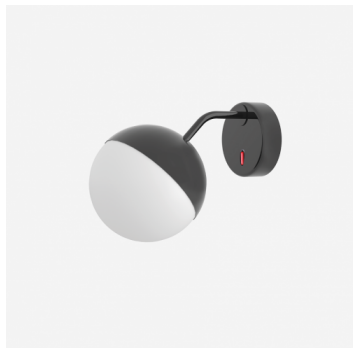

SEMILUNA SR.11.S200.X

Typ: nástěnné svítidlo

Stínítko: bílé ručně fukané trojvrstvé sklo opál mat

Kovové části: ocelový plech lakovaný RAL 9003 (.60), RAL 9005 (.61) nebo RAL Bronz (.73)

							
E27	1×60(46)W	340	200	250	-	-	2900

Napětí: 230V

IK kód: IK01

Patice: E27

Světelný zdroj: 1×60(46)W

A: 340 mm

B: 200 mm

C: 250 mm

Pohybový senzor: Nedostupné

Track systém: Nedostupné

Hmotnost: 2900 g