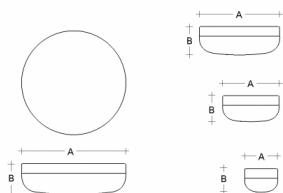

**PRIMA** BS44.K4.P44.XY

**Typ:** lampa naścienna i sufitowa

**Abażurek:** szkło białe, ręcznie produkowane, trzy-warstwowe, satyn opal mat

**Oprawa oświetleniowa:** aluminium malowane RAL 9016 (.41), RAL czarna 9005 (.45), RAL Argento dorato (.70), RAL Brąz (.73) lub RAL Mosiądz (.74)