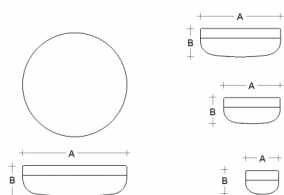

**PRIMA** BS44.K4.P44.XY

**Type:** luminaire de plafond et mural

**Abat-jour:** verre blanc, soufflé de manière artisanale, à trois couches, satin opale mat

**Luminaire:** aluminium laqué RAL 9016 (.41), RAL 9005 (.45), RAL Argento dorato (.70), RAL Bronze (.73) ou RAL Laiton (.74)