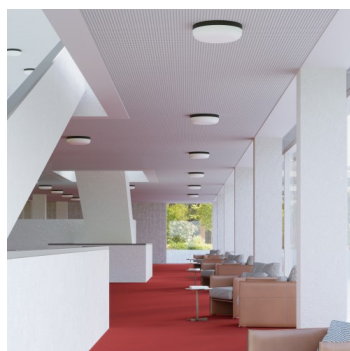

PRIMA BS44.K4.P44.XY

Typ: stropní a nástěnné svítidlo

Stínítko: bílé ručně foukané trojvrstvé sklo opál mat

Tělo svítidla: hliník lakovaný RAL 9016 (.41), RAL 9005 (.45), RAL Argento dorato (.70), RAL Bronz (.73) nebo RAL Mosaz (.74)