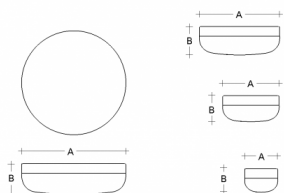

PRIMA BS44.K4.P44.XY

**Typ:** stropní a nástěnné svítidlo

**Stínítko:** bílé ručně foukané trojvrstvé sklo opál mat

**Tělo svítidla:** hliník lakovaný RAL 9016 (.41), RAL 9005 (.45), RAL Argento dorato (.70), RAL Bronz (.73) nebo RAL Mosaz (.74)

**Watt:** 29 W

**Teplota chromatičnosti:** 4000 K

**Světelný tok modulu:** 4133 lm

**Světelný tok svítidla:** 2769 lm

**A:** 440 mm

**B:** 130 mm

**Dali 2:** Dostupné

**Pohybový senzor:** Dostupné na poptávku