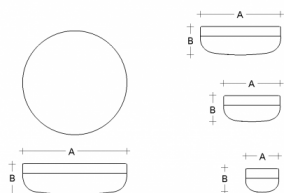

**PRIMA** BS44.K3.P44.XY

**Type:** luminaire de plafond et mural

**Abat-jour:** verre blanc, soufflé de manière artisanale, à trois couches, satin opale mat

**Luminaire:** aluminium laqué RAL 9016 (.41), RAL 9005 (.45), RAL Argento dorato (.70), RAL Bronze (.73) ou RAL Laiton (.74)