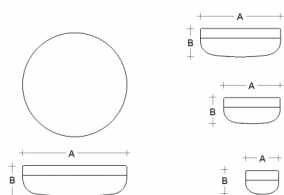

PRIMA BS44.K3.P44.XY

Typ: Decken- und Wandleuchte

Lampenschirm: weißes, mundgeblasenes, dreischichtiges Opalglas seidenmatt

Leuchte: Aluminium lackiert – RAL 9016 (.41), RAL 9005 (.45), RAL Argento dorato (.70), RAL Bronze (.73) oder RAL Messing (.74)