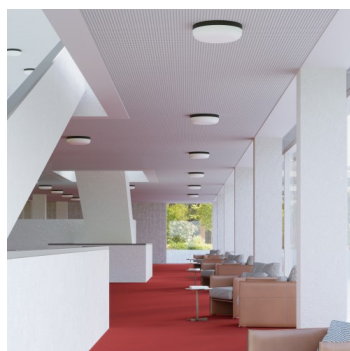

PRIMA BS44.K3.P44.XY

Typ: stropní a nástěnné svítidlo

Stínítko: bílé ručně foukané trojvrstvé sklo opál mat

Tělo svítidla: hliník lakovaný RAL 9016 (.41), RAL 9005 (.45), RAL Argento dorato (.70), RAL Bronz (.73) nebo RAL Mosaz (.74)