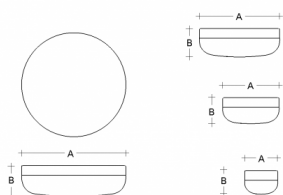

PRIMA BS44.K3.P44.XY

Typ: stropní a nástěnné svítidlo

Stínítko: bílé ručně foukané trojvrstvé sklo opál mat

Tělo svítidla: hliník lakovaný RAL 9016 (.41), RAL 9005 (.45), RAL Argento dorato (.70), RAL Bronz (.73) nebo RAL Mosaz (.74)

Watt: 29 W

Teplota chromatičnosti: 3000 K

Světelný tok modulu: 3945 lm

Světelný tok svítidla: 2643 lm

A: 440 mm

B: 130 mm

Dali 2: Dostupné

Pohybový senzor: Dostupné na poptávku