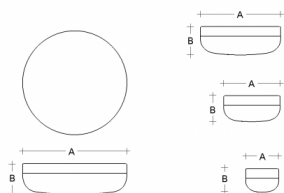

**PRIMA** BS44.K2.P44.XY

**Type:** luminaire de plafond et mural

**Abat-jour:** verre blanc, soufflé de manière artisanale, à trois couches, satin opale mat

**Luminaire:** aluminium laqué RAL 9016 (.41), RAL 9005 (.45), RAL Argento dorato (.70), RAL Bronze (.73) ou RAL Laiton (.74)

**Watt:** 44,5 W

**Température Couleur:** 4000 K

**Module luminous flux:** 6087 lm

**Luminaire luminous flux:** 4078 lm

**A:** 440 mm

**B:** 130 mm

**Dali 2:** Disponible

**Capteur de mouvement:** Disponible sur demande