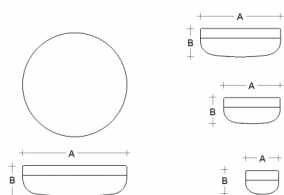

PRIMA BS44.K2.P44.XY

Typ: Decken- und Wandleuchte

Lampenschirm: weißes, mundgeblasenes, dreischichtiges Opalglas seidenmatt

Leuchte: Aluminium lackiert – RAL 9016 (.41), RAL 9005 (.45), RAL Argento dorato (.70), RAL Bronze (.73) oder RAL Messing (.74)