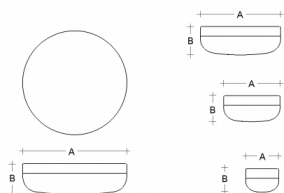

PRIMA BS44.K2.P44.XY

Typ: stropní a nástěnné svítidlo

Stínítko: bílé ručně foukané trojvrstvé sklo opál mat

Tělo svítidla: hliník lakovaný RAL 9016 (.41), RAL 9005 (.45), RAL Argento dorato (.70), RAL Bronz (.73) nebo RAL Mosaz (.74)

Watt: 44,5 W

Teplota chromatičnosti: 4000 K

Světelný tok modulu: 6087 lm

Světelný tok svítidla: 4078 lm

A: 440 mm

B: 130 mm

Dali 2: Dostupné

Pohybový senzor: Dostupné na poptávku