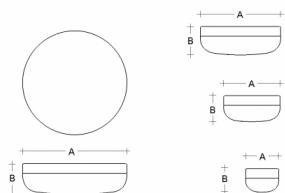

PRIMA BS44.K1.P44.XY

Type: luminaire de plafond et mural

Abat-jour: verre blanc, soufflé de manière artisanale, à trois couches, satin opale mat

Luminaire: aluminium laqué RAL 9016 (.41), RAL 9005 (.45), RAL Argento dorato (.70), RAL Bronze (.73) ou RAL Laiton (.74)