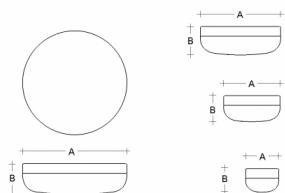

PRIMA BS44.K1.P44.XY

Typ: stropní a nástěnné svítidlo

Stínítko: bílé ručně fukané trojvrstvé sklo opál mat

Tělo svítidla: hliník lakovaný RAL 9016 (.41), RAL 9005 (.45), RAL Argento dorato (.70), RAL Bronz (.73) nebo RAL Mosaz (.74)

Watt: 44,5 W

Teplota chromatičnosti: 3000 K

Světelný tok modulu: 5810 lm

Světelný tok svítidla: 3892 lm

A: 440 mm

B: 130 mm

Dali 2: Dostupné

Pohybový senzor: Dostupné na poptávku