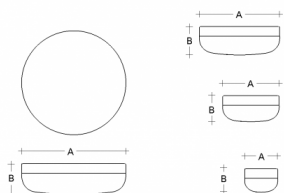

PRIMA BS44.K1.P44.XY

Typ: stropní a nástěnné svítidlo

Stínítko: bílé ručně foukané trojvrstvé sklo opál mat

Tělo svítidla: hliník lakovaný RAL 9016 (.41), RAL 9005 (.45), RAL Argento dorato (.70), RAL Bronz (.73) nebo RAL Mosaz (.74)

Watt: 44,5 W

Teplota chromatičnosti: 3000 K

Světelný tok modulu: 5810 lm

Světelný tok svítidla: 3892 lm

A: 440 mm

B: 130 mm

Dali 2: Dostupné

Pohybový senzor: Dostupné na poptávku